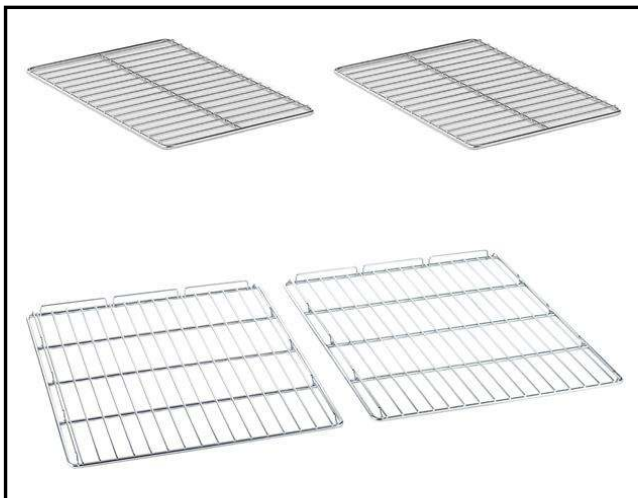

Příslušenství varných zařízení Sady nerezových roštů GN1/1 a GN 2/1

POL. #: _____

MODEL #: _____

PROJEKT # _____

SIS # _____

AIA # _____

922017 (2GRSS11)

SADA 2 AISI304
NEREZOVÝCH ROŠTŮ
GN1/1

922175 (2GRSS21)

GN2/1 - rošt, nerez AISI304,
sada 2ks

Zkrácená specifikace

Položka č. _____

pro parní konvektomaty s podélným zakládáním GN nádob

Hlavní funkce a vlastnosti

- Vhodné pro:
  - -pečení velkých kusů mas
  - -použití jako rošt pod nestandardní rozměry nádob či při regeneraci na talířích

SCHVÁLENO: _____